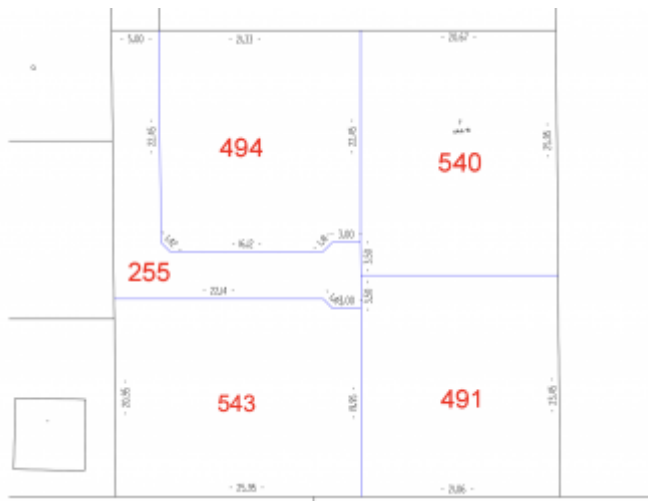

**Predaj stavebného pozemku v Miloslavove so stavebným povolením  
na 2 rodinné dvojdomy = 4 bytové jednotky**

**250 €/m<sup>2</sup>**

Kraj:	Bratislavský kraj
Okres:	Senec
Obec:	Miloslavov
Druh:	Pozemky
Typ pozemku:	Pozemok pre rodinné domy
Typ:	Predaj
Úžitková plocha:	

## PODROBNÉ INFORMÁCIE

Status:	aktívne	Inžinierske siete:	áno
Vlastníctvo:	osobné	Voda:	áno
Plocha pozemku:	1034 m <sup>2</sup>	Elektrika:	áno
Typ zeme:	rovina	Kanalizácia:	áno
Celková plocha:	2604 m <sup>2</sup>		

## POPIS NEHNUTEĽNOSTI

- Ponúkame na predaj stavbený pozemok na výstavbu dvoch rodinných dvojdomov v Miloslavove:
- pozemky o výmere 543m<sup>2</sup> , 491m<sup>2</sup> , 540m<sup>2</sup> , 494m<sup>2</sup> + príjazdová komunikácia 536m<sup>2</sup> = spolu 2604m<sup>2</sup>
  - stavebné povolenie na 2x rodinný dvojdom - bungalov so sedlovou strechou s dvomi 4-izbovými jednotkami
  - všetky IS