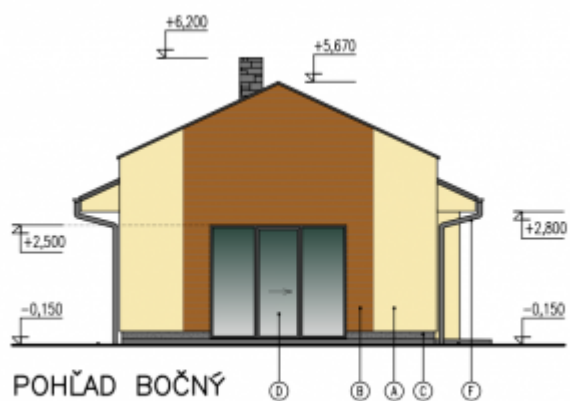

**Predaj stavebného pozemku v Miloslavove so stavebným povolením  
na 2 rodinné dvojdomy = 4 bytové jednotky**

**250 €/m<sup>2</sup>**

Kraj:	Bratislavský kraj
Okres:	Senec
Obec:	Miloslavov
Druh:	Pozemky
Typ pozemku:	Pozemok pre rodinné domy
Typ:	Predaj
Úžitková plocha:	

## PODROBNÉ INFORMÁCIE

Status:	aktívne	Inžinierske siete:	áno
Vlastníctvo:	osobné	Voda:	áno
Plocha pozemku:	1034 m <sup>2</sup>	Elektrika:	áno
Typ zeme:	rovina	Kanalizácia:	áno
Celková plocha:	2604 m <sup>2</sup>		

## POPIS NEHNUTEĽNOSTI

- Ponúkame na predaj stavbený pozemok na výstavbu dvoch rodinných dvojdomov v Miloslavove:
- pozemky o výmere 543m<sup>2</sup> , 491m<sup>2</sup> , 540m<sup>2</sup> , 494m<sup>2</sup> + príjazdová komunikácia 536m<sup>2</sup> = spolu 2604m<sup>2</sup>
  - stavebné povolenie na 2x rodinný dvojdom - bungalov so sedlovou strechou s dvomi 4-izbovými jednotkami
  - všetky IS